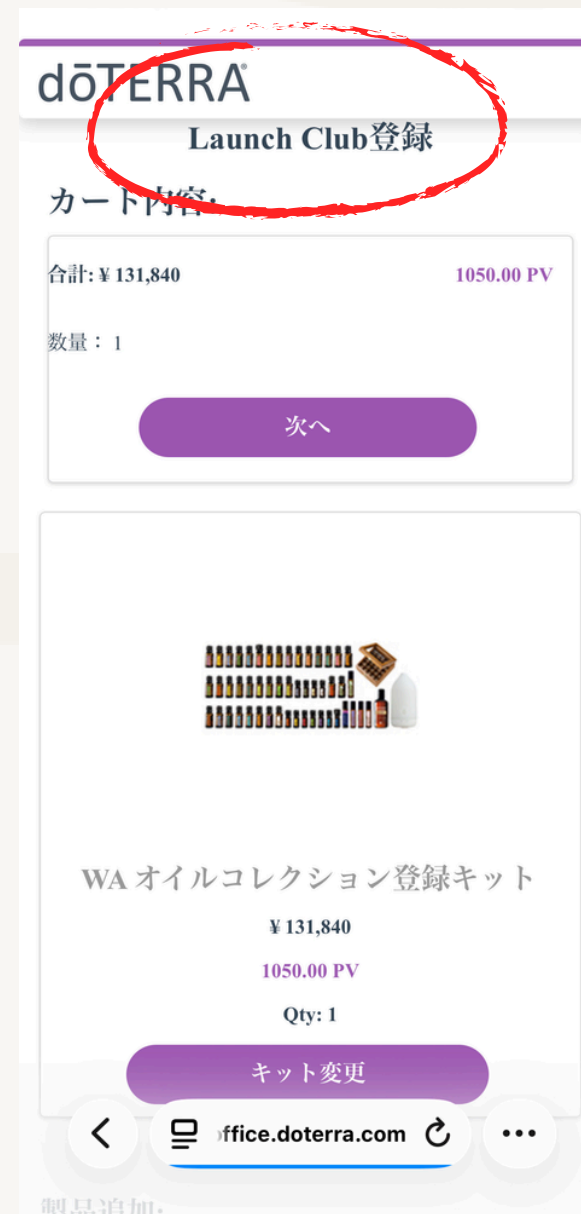

紹介者とスポンサーが異なる場合は
「別のスポンサーを追加する」をタップし
スポンサーを別途入力

「次へ」をタップ

⑩リンクの作成が完了！

コピーして共有、もしくは「共有する」をタップし
新規登録者に共有

リンクを受け取った新規登録者

①必ず「LaunchClub登録」の文字をご確認ください。

カート内容を確認後、
キットの変更、もしくは製品の追加が可能です。

dōTERRA

Launch Club登録

基本情報

申請者情報

姓(全角漢字) : (例: 山田) *

姓(全角漢字) :

名(全角漢字) : (例: 太郎) *

名(全角漢字) :

姓(半角ローマ字) : (例: Yamada) *