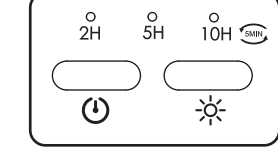

ボタン機能

電源/タイマーボタン

- 1回押す=2時間タイマーON (連続運転)
- 2回押す=5時間タイマーON (連続運転)
- 3回押す=10時間タイマーON (断続運転: 5分間運転、5分間停止のON & OFF モード)
- 4回押す=電源OFF

ライト調節ボタン

本製品には、2種類のアンビエント照明を搭載しています。ディフューザーの電源を入れた際は、初期設定の5色変換モードで点灯します。ライトの設定を変更する場合は、ライト調節ボタンを押してください。ミスト機能を使用せずに、ライトだけをON/OFFすることができます。

- 1回押す=シアンブルー
- 2回押す=ホワイト
- 3回押す=パープル
- 4回押す=温白色
- 5回押す=ブルー
- 6回押す=消灯

使用上の注意

1. ミストの出る量は、水質や使用するエッセンシャルオイル、湿度や室温によって異なる場合がありますのでご了承ください。
2. 本製品には必ず天然抽出の純粋なエッセンシャルオイルをご使用ください。化学物質を含む香水や香料、不純物を含むエッセンシャルオイルの使用は、製品損傷の原因になる場合があります。
3. 使用するたびに本体を清掃してください。水道水、天然水または蒸留水で洗い、柔らかなクロスでふき取ります。
4. 水タンク内の水が少量になると、自動的にディフューザーの電源が切れます。

安全上の注意

本製品をご使用の際は、次の安全上のルールをお守りください。

1. 本製品を本来の目的以外に使用しないでください。
2. 送風口から排水しないでください。
3. 満水目印を超えないように給水してください。
4. カーペットやラグなど、凹凸のある不安定な場所を避け、平らで硬い場所に本製品を設置してください。
5. 作動中に本製品を動かさないでください。コンセントから抜く時は、コードではなく電源アダプターを引き抜いてください。
6. 直射日光の当たる場所、冷蔵庫や換気扇の近く、高温になる場所に本製品を置かないでください。
7. 保護者の目の届かないところで、子供だけで本製品を使用しないでください。また、危ないで噴出口には顔を近づけないでください。もし万が一蒸気が目に入った場合はすぐに目を洗って下さい。違和感があるようであれば眼科を受診してください。
8. 本製品は医療用ではありません。絶対に噴出口から直接蒸気を吸引しないでください。
9. 使用中に製品の異常などを感じましたら、ただちに使用を中止し、お客様相談室までご連絡ください。そのままで使用を続けると、発火や爆発、破損などの事故・トラブルが発生するおそれがあります。

- ・必ず付属のUSBケーブルをご使用ください。また、USBケーブル・USBコネクタ・プラグに傷があるときや、コンセント・USB端子の差込口がゆるいときは使用しないでください。紛失や破損などされた場合は、お客様相談室までご連絡ください。
- ・落としたり投げつけるなど強い衝撃を与えないでください。
- ・煙が出ていたり焦げ臭い場合は、ただちにディフューザーの電源を切ってください。
10. 製品に水がかからないようご注意ください。製品が濡れたまま使用を続けると、火災などの原因となります。
- ・電源差込口に水が付着した場合、布等でよく拭き取って完全に乾いたのを確認した後にご使用ください。
- ・本体・USB ACアダプタ・USBケーブルに水をかけたり、水につけたりしないでください。また、濡れた手でUSB ACアダプタやUSBケーブルを抜き差ししないでください。
- ・浴室などの水のかかる場所や湿気の多い所では使用しないでください。
- ・製品を持ち運ぶときは運転を止め、タンクから水を捨てて空にしてください。
11. 製品を損傷するおそれのある使用方法にご注意ください。そのまま使用を続けると、製品の故障や破損、また感電や怪我などが発生するおそれがあります。
- ・本製品には必ず天然抽出の純粋なエッセンシャルオイルを使用し、化学物質を含む香水や香料、不純物を含むエッセンシャルオイルは使用しないでください。
- ・USB ACアダプタやUSBケーブルは清潔にお使いください。
- ・コンセントや配線器具の電力(ワット)、電圧(ボルト)などの定格外の使い方やタコ足配線はしないでください。
- ・USBケーブルを傷つけたり、破損したり、加工したり、無理に曲げたり、引っ張ったり、ねじったりしないでください。
- ・USBケーブルに重い物を載せたり、挟み込んだり、高温部に近づけたりしないでください。
- ・本体にUSBケーブルを巻きつけてください。また、USBケーブルを束ねたまま使用しないでください。
- ・絶対に分解しないでください。