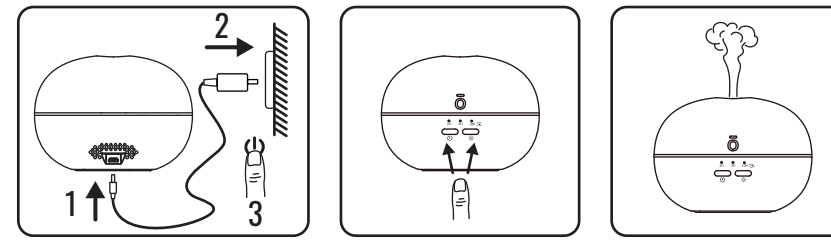

5. Micro USBコネクタをディフューザーの背面にあるMicro USB差込口に差し込みます。USBケーブルを電源アダプタに接続し、電源アダプタをコンセントに差し込みます。
6. 電源/タイマーボタンを押して、お好みの噴霧時間を選びます。次にライト調節ボタンを押して、お好みの色を選びます。ライトのON/OFFは単独で切り替えることができます。
7. ディフューザーが噴霧を開始します。既定のボタンを押すと、機能を設定することができます。詳しくは「ボタン機能」項目をご参照ください。

ボタン機能

電源/タイマーボタン

- 1回押す=2時間タイマーON (連続運転)
- 2回押す=5時間タイマーON (連続運転)
- 3回押す=10時間タイマーON (断続運転: 5分間運転、5分間停止のON & OFF モード)
- 4回押す=電源OFF

ライト調節ボタン

本製品には、2種類のアンビエント照明を搭載しています。ディフューザーの電源を入れた際は、初期設定の5色変換モードで点灯します。ライトの設定を変更する場合は、ライト調節ボタンを押してください。ミスト機能を使用せずに、ライトだけをON/OFFすることができます。

- 1回押す=シアンブルー
- 2回押す=ホワイト
- 3回押す=パープル
- 4回押す=温白色
- 5回押す=ブルー
- 6回押す=消灯

使用上の注意

1. ミストの出る量は、水質や使用するエッセンシャルオイル、湿度や室温によって異なる場合がありますのでご了承ください。
2. 本製品には必ず天然抽出の純粋なエッセンシャルオイルをご使用ください。化学物質を含む香水や香料、不純物を含むエッセンシャルオイルの使用は、製品損傷の原因になる場合があります。
3. 使用するたびに本体を清掃してください。水道水、天然水または蒸留水で洗い、柔らかなクロスでふき取ります。
4. 水タンク内の水が少量になると、自動的にディフューザーの電源が切れます。

安全上の注意

本製品をご使用の際は、次の安全上のルールをお守りください。

1. 本製品を本来の目的以外に使用しないでください。
2. 送風口から排水しないでください。
3. 満水目印を超えないように給水してください。
4. カーペットやラグなど、凹凸のある不安定な場所を避け、平らで硬い場所に本製品を設置してください。
5. 作動中に本製品を動かさないでください。コンセントから抜く時は、コードではなく電源アダプターを引き抜いてください。
6. 直射日光の当たる場所、冷蔵庫や換気扇の近く、高温になる場所に本製品を置かないでください。
7. 保護者の目の届かないところで、子供だけで本製品を使用しないでください。また、危ないで噴出口には顔を近づけないでください。もし万が一蒸気が目に入った場合はすぐに目を洗って下さい。違和感があるようであれば眼科を受診してください。
8. 本製品は医療用ではありません。絶対に噴出口から直接蒸気を吸引しないでください。
9. 使用中に製品の異常などを感じましたら、ただちに使用を中止し、お客様相談室までご連絡ください。そのままで使用を続けると、発火や爆発、破損などの事故・トラブルが発生するおそれがあります。

- ・必ず付属のUSBケーブルをご使用ください。また、USBケーブル・USBコネクタ・プラグに傷があるときや、コンセント・USB端子の差込口がゆるいときは使用しないでください。紛失や破損などされた場合は、お客様相談室までご連絡ください。
- ・落としたり投げつけるなど強い衝撃を与えないでください。
- ・煙が出ていたり焦げ臭い場合は、ただちにディフューザーの電源を切ってください。
10. 製品に水がかからないようご注意ください。製品が濡れたまま使用を続けると、火災などの原因となります。
- ・電源差込口に水が付着した場合、布等でよく拭き取って完全に乾いたのを確認した後にご使用ください。
- ・本体・USB ACアダプタ・USBケーブルに水をかけたり、水につけたりしないでください。また、濡れた手でUSB ACアダプタやUSBケーブルを抜き差ししないでください。
- ・浴室などの水のかかる場所や湿気の多い所では使用しないでください。
- ・製品を持ち運ぶときは運転を止め、タンクから水を捨てて空にしてください。
11. 製品を損傷するおそれのある使用方法にご注意ください。そのまま使用を続けると、製品の故障や破損、また感電や怪我などが発生するおそれがあります。
- ・本製品には必ず天然抽出の純粋なエッセンシャルオイルを使用し、化学物質を含む香水や香料、不純物を含むエッセンシャルオイルは使用しないでください。
- ・USB ACアダプタやUSBケーブルは清潔にお使いください。
- ・コンセントや配線器具の電力(ワット)、電圧(ボルト)などの定格外の使い方やタコ足配線はしないでください。
- ・USBケーブルを傷つけたり、破損したり、加工したり、無理に曲げたり、引っ張ったり、ねじったりしないでください。
- ・USBケーブルに重い物を載せたり、挟み込んだり、高温部に近づけたりしないでください。
- ・本体にUSBケーブルを巻きつけてください。また、USBケーブルを束ねたまま使用しないでください。
- ・絶対に分解しないでください。