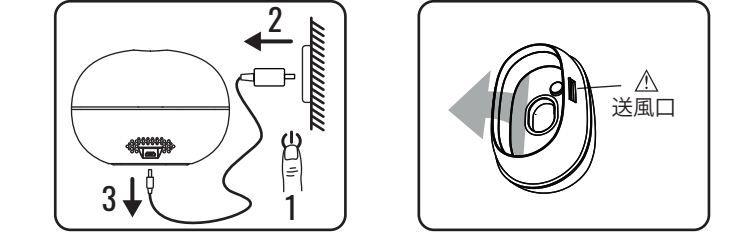

お手入れ方法

お手入れする前に、本製品の電源を切り、電源アダプタをコンセントから抜いてください。水タンクの水は送風口の反対側から捨ててください。

週2回以上を目安に水タンクとミストプレートを清掃してください。コットンの布と中性洗剤を使用して、水タンク内のミストプレートを清掃します。その後、きれいな水で洗い、布で水分を拭き取って乾燥させます。

警告: 高食性または刺激性の強い化学薬品の使用は損傷の原因になる場合があります。本製品の外側表面にエッセンシャルオイルが付着しないようご注意ください。

製品仕様

1. 寸法: 130mm x 85mm x 95mm
2. 材質: ポリプロピレン、ABS樹脂
3. 水タンク容量: 100 ml
4. 適用床面積: 約14畳 (25平方メートル)
5. 連続運転: 最大5時間
6. 断続運転: 最大10時間
7. タイマー: 2時間/5時間/10時間
8. 5色ライト設定
9. 安全自動停止機能
10. 電源: DC5V SW

故障かなと思ったら

トラブル内容	原因	対処法
電源が入らない/電源が入ってもすぐに消えてしまう	1. 水タンクの水が少ない。 2. 電源ケーブル類が正しく接続されていない。	1. 満水目印まで給水してください。 2. 慌てずに電源アダプタをコンセントから抜いて、リセットしてください。
ミストが出ない/ミストの出が悪い/ミストの量が多い	水が満水目印を超えている。 通気口から空気が流れていない。 ミストプレートにオイル汚れが付着している。	電源ケーブル類を抜いてから、満水目印まで水を捨ててください。 1. 通気口が詰まっている可能性があります。通気口に汚れなど付着していないかを確認して、本製品を平らで硬い場所に設置してください。 2. 送風ファンの状態を確認してください。何か異常がある場合は、ドテラまでお問い合わせください。 1. お手入れ方法に従って清掃してください。 2. 通気口の結まりは、噴霧に影響を及ぼす可能性があります。
水が漏れる	1. カバーが完全に閉まっていない/カバーが外れている。 2. 室温が高すぎる・低すぎる/湿度が高い。	1. カバーを調整または取り付け直すことで問題が解決する場合があります。 2. 室温や湿度を調節してください。

製品保証

doTERRA CPTG Essential Oils Japan 合同会社 (以下「ドテラ」) 1年間保証 - 本製品におけるドテラの保証義務は、以下の条件に限り履行されます：
ドテラは、本取扱説明書を遵守して本製品を使用および管理するエンドユーザー本人が購入した日から1年間 (保証期間) の間に、通常の使用において本製品の品質不具合および製品不良が生じた場合に保証を適用します。保証期間内に不具合が発生し、正当な申し立てが受理された場合、ドテラは(1)エンドユーザー本人へ新品のディフューザーを送付、または(2)ドテラの30日間返品ポリシーに基づいて製品代金を返金するものとします。交換品または返金をお受け取りいただく場合、交換手続きまたは返金される前に、エンドユーザーは不具合対象の製品をドテラへ返送する必要があります。返品された製品の所有権はドテラが有します。

本製品は、使用方法に関する安全責任者の指示または監督なしに、身体能力、感覚能力、精神能力が低下している方 (子供を含む) および経験や知識不足の方が使用することを意図していません。子供が使用する場合は、本製品で遊ぶことがないように保護者の監督が必要です。8歳以上の子供や身体能力、感覚能力、精神能力が低下している方は、本製品の安全な使用に関する指示または監督の下、危険性を理解した上でご使用いただけます。子供が本製品で遊ばないように注意してください。清掃やお手入れは保護者の監督なしに子供だけで行わないでください。

輸入元
doTERRA CPTG Essential Oils Japan 合同会社
東京都港区西麻布3-5-5 doTERRA Japanビル
model number: GH2190
Made in China

FILE: Pebble_Manual_JP_v1

DESIGN: Jacob 06.01.23

Jacob 05.31.23

Jacob 05.04.23

Jacob 04.25.23

Jacob 04.24.23

Jacob 03.20.23