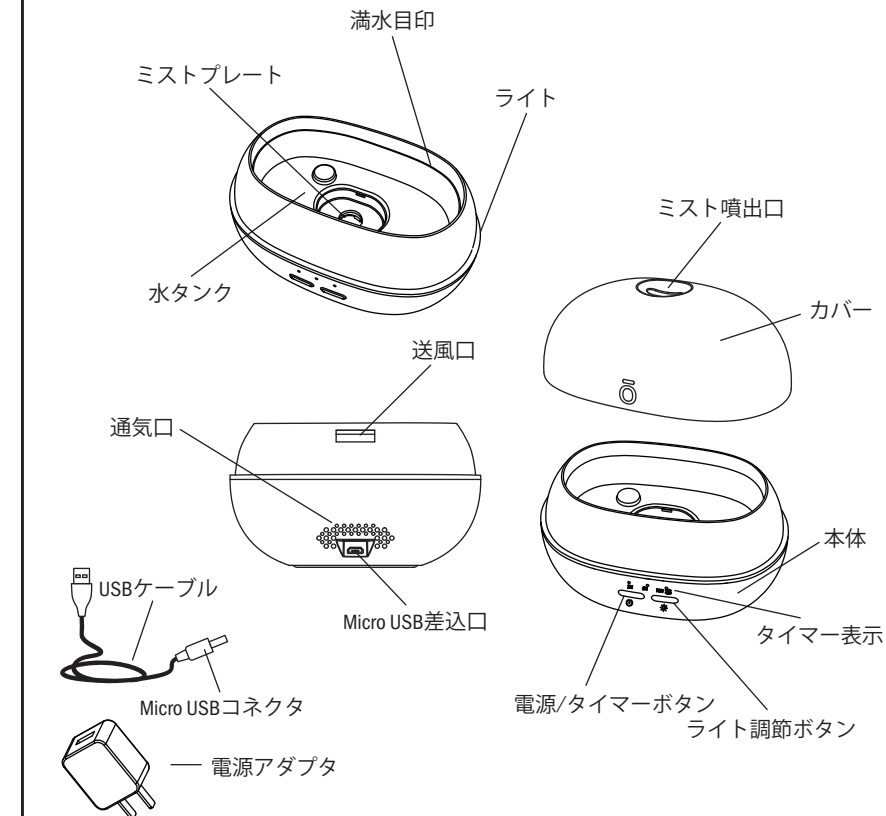

製品概要

使用方法

1. カバーを取り外します。
2. 水タンク内の満水目印まで給水します。
3. 水タンク内にディフューザー用のエッセンシャルオイルを8〜10滴垂らします。
4. カバーを本体に取り付けます。

5. Micro USBコネクタをディフューザーの背面にあるMicro USB差込口に差し込みます。USBケーブルを電源アダプタに接続し、電源アダプタをコンセントに差し込みます。
6. 電源/タイマーボタンを押して、お好みの噴霧時間を選びます。次にライト調節ボタンを押して、お好みの色を選びます。ライトのON/OFFは単独で切り替えることができます。
7. ディフューザーが噴霧を開始します。既定のボタンを押すと、機能を設定することができます。詳しくは「ボタン機能」項目をご参照ください。

ボタン機能

電源/タイマーボタン

- 1回押す=2時間タイマーON (連続運転)
- 2回押す=5時間タイマーON (連続運転)
- 3回押す=10時間タイマーON (断続運転: 5分間運転、5分間停止のON & OFF モード)
- 4回押す=電源OFF

ライト調節ボタン

本製品には、2種類のアンビエント照明を搭載しています。ディフューザーの電源を入れた際は、初期設定の5色変換モードで点灯します。ライトの設定を変更する場合は、ライト調節ボタンを押してください。ミスト機能を使用せずに、ライトだけをON/OFFすることができます。

- 1回押す=シアンブルー
- 2回押す=ホワイト
- 3回押す=パープル
- 4回押す=温白色
- 5回押す=ブルー
- 6回押す=消灯

使用上の注意

1. ミストの出る量は、水質や使用するエッセンシャルオイル、湿度や室温によって異なる場合がありますのでご了承ください。
2. 本製品には必ず天然抽出の純粋なエッセンシャルオイルをご使用ください。化学物質を含む香水や香料、不純物を含むエッセンシャルオイルの使用は、製品損傷の原因になる場合があります。
3. 使用するたびに本体を清掃してください。水道水、天然水または蒸留水で洗い、柔らかなクロスでふき取ります。
4. 水タンク内の水が少量になると、自動的にディフューザーの電源が切れます。

安全上の注意

本製品をご使用の際は、次の安全上のルールをお守りください。

1. 本製品を本来の目的以外に使用しないでください。
2. 送風口から排水しないでください。
3. 満水目印を超えないように給水してください。
4. カーペットやラグなど、凹凸のある不安定な場所を避け、平らで硬い場所に本製品を設置してください。
5. 作動中に本製品を動かさないでください。コンセントから抜く時は、コードではなく電源アダプターを引き抜いてください。
6. 直射日光の当たる場所、冷蔵庫や換気扇の近く、高温になる場所に本製品を置かないでください。
7. 保護者の目の届かないところで、子供だけで本製品を使用しないでください。また、危ないで噴出口には顔を近づけないでください。もし万が一蒸気が目に入った場合はすぐに目を洗って下さい。違和感があるようであれば眼科を受診してください。
8. 本製品は医療用ではありません。絶対に噴出口から直接蒸気を吸引しないでください。
9. 使用中に製品の異常などを感じましたら、ただちに使用を中止し、お客様相談室までご連絡ください。そのままで使用を続けると、発火や爆発、破損などの事故・トラブルが発生するおそれがあります。

- ・必ず付属のUSBケーブルをご使用ください。また、USBケーブル・USBコネクタ・プラグに傷があるときや、コンセント・USB端子の差込口がゆるいときは使用しないでください。紛失や破損などされた場合は、お客様相談室までご連絡ください。
- ・落としたり投げつけるなど強い衝撃を与えないでください。
- ・煙が出ていたり焦げ臭い場合は、ただちにディフューザーの電源を切ってください。
10. 製品に水がかからないようご注意ください。製品が濡れたまま使用を続けると、火災などの原因となります。
- ・電源差込口に水が付着した場合、布等でよく拭き取って完全に乾いたのを確認した後にご使用ください。
- ・本体・USB ACアダプタ・USBケーブルに水をかけたり、水につけたりしないでください。また、濡れた手でUSB ACアダプタやUSBケーブルを抜き差ししないでください。
- ・浴室などの水のかかる場所や湿気の多い所では使用しないでください。
- ・製品を持ち運ぶときは運転を止め、タンクから水を捨てて空にしてください。
11. 製品を損傷するおそれのある使用方法にご注意ください。そのまま使用を続けると、製品の故障や破損、また感電や怪我などが発生するおそれがあります。
- ・本製品には必ず天然抽出の純粋なエッセンシャルオイルを使用し、化学物質を含む香水や香料、不純物を含むエッセンシャルオイルは使用しないでください。
- ・USB ACアダプタやUSBケーブルは清潔にお使いください。
- ・コンセントや配線器具の電力(ワット)、電圧(ボルト)などの定格外の使い方やタコ足配線はしないでください。
- ・USBケーブルを傷つけたり、破損したり、加工したり、無理に曲げたり、引っ張ったり、ねじったりしないでください。
- ・USBケーブルに重い物を載せたり、挟み込んだり、高温部に近づけたりしないでください。
- ・本体にUSBケーブルを巻きつけてください。また、USBケーブルを束ねたまま使用しないでください。
- ・絶対に分解しないでください。

お手入れ方法

お手入れする前に、本製品の電源を切り、電源アダプタをコンセントから抜いてください。水タンクの水は送風口の反対側から捨ててください。

週2回以上を目安に水タンクとミストプレートを清掃してください。コットンの布と中性洗剤を使用して、水タンク内のミストプレートを清掃します。その後、きれいな水で洗い、布で水分を拭き取って乾燥させます。

警告: 高食性または刺激性の強い化学薬品の使用は損傷の原因になる場合があります。本製品の外側表面にエッセンシャルオイルが付着しないようご注意ください。

製品仕様