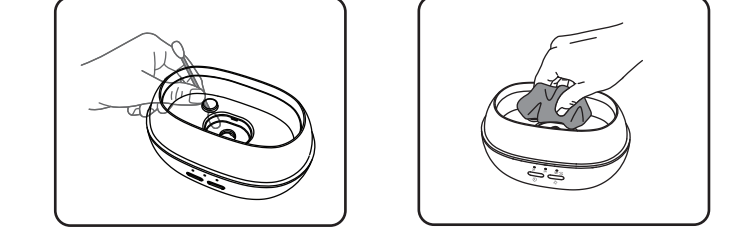

お手入れ方法

お手入れする前に、本製品の電源を切り、電源アダプタをコンセントから抜いてください。水タンクの水は送風口の反対側から捨ててください。

週2回以上を目安に水タンクとミストプレートを清掃してください。コットンの布と中性洗剤を使用して、水タンク内のミストプレートを清掃します。その後、きれいな水で洗い、布で水分を拭き取って乾燥させます。

警告: 高食性または刺激性の強い化学薬品の使用は損傷の原因になる場合があります。本製品の外側表面にエッセンシャルオイルが付着しないようご注意ください。

製品仕様

1. 寸法: 130mm x 85mm x 95mm
2. 材質: ポリプロピレン、ABS樹脂
3. 水タンク容量: 100 ml
4. 適用床面積: 約14畳 (25平方メートル)
5. 連続運転: 最大5時間
6. 断続運転: 最大10時間
7. タイマー: 2時間/5時間/10時間
8. 5色ライト設定
9. 安全自動停止機能
10. 電源: DC5V SW

故障かなと思ったら

トラブル内容	原因	対処法
電源が入らない/電源が入ってもすぐに消えてしまう	1. 水タンクの水が少ない。 2. 電源ケーブル類が正しく接続されていない。	1. 満水目印まで給水してください。 2. 慌てずに電源アダプタをコンセントから抜いて、リセットしてください。
ミストが出ない/ミストの出が悪い/ミストの量が多い	水が満水目印を超えている。 通気口から空気が流れていない。 ミストプレートにオイル汚れが付着している。	電源ケーブル類を抜いてから、満水目印まで水を捨ててください。 1. 通気口が詰まっている可能性があります。通気口に汚れなど付着していないかを確認して、本製品を平らで硬い場所に設置してください。 2. 送風ファンの状態を確認してください。何か異常がある場合は、ドテラまでお問い合わせください。 1. お手入れ方法に従って清掃してください。 2. 通気口の結まりは、噴霧に影響を及ぼす可能性があります。
水が漏れる	1. カバーが完全に閉まっていない/カバーが外れている。 2. 室温が高すぎる・低すぎる/湿度が高い。	1. カバーを調整または取り付け直すことで問題が解決する場合があります。 2. 室温や湿度を調節してください。

製品保証

doTERRA CPTG Essential Oils Japan 合同会社 (以下「ドテラ」) 1年間保証 - 本製品におけるドテラの保証義務は、以下の条件に限り履行されます：
ドテラは、本取扱説明書を遵守して本製品を使用および管理するエンドユーザー本人が購入した日から1年間 (保証期間) の間に、通常の使用において本製品の品質不具合および製品不良が生じた場合に保証を適用します。保証期間内に不具合が発生し、正当な申し立てが受理された場合、ドテラは(1)エンドユーザー本人へ新品のディフューザーを送付、または(2)ドテラの30日間返品ポリシーに基づいて製品代金を返金するものとします。交換品または返金をお受け取りいただく場合、交換手続きまたは返金される前に、エンドユーザーは不具合対象の製品をドテラへ返送する必要があります。返品された製品の所有権はドテラが有します。

本製品は、使用方法に関する安全責任者の指示または監督なしに、身体能力、感覚能力、精神能力が低下している方 (子供を含む) および経験や知識不足の方が使用することを意図していません。子供が使用する場合は、本製品で遊ぶことがないように保護者の監督が必要です。8歳以上の子供や身体能力、感覚能力、精神能力が低下している方は、本製品の安全な使用に関する指示または監督の下、危険性を理解した上でご使用いただけます。子供が本製品で遊ばないように注意してください。清掃やお手入れは保護者の監督なしに子供だけで行わないでください。

輸入元
doTERRA CPTG Essential Oils Japan 合同会社
東京都港区西麻布3-5-5 doTERRA Japanビル
model number: GH2190
Made in China

FILE: Pebble_Manual_JP_v1

DESIGN: Jacob 06.01.23

Jacob 05.31.23

Jacob 05.04.23

Jacob 04.25.23

Jacob 04.24.23

Jacob 03.20.23