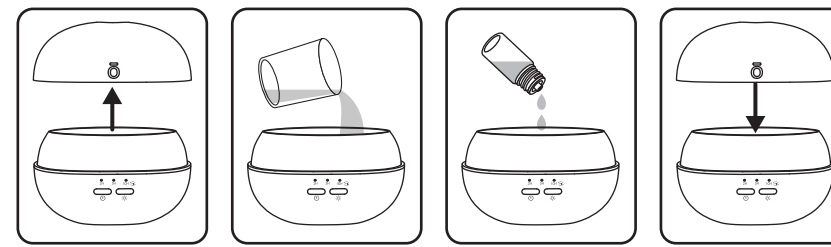

使用方法

1. カバーを取り外します。
2. 水タンク内の満水目印まで給水します。
3. 水タンク内にディフューザー用のエッセンシャルオイルを8〜10滴垂らします。
4. カバーを本体に取り付けます。